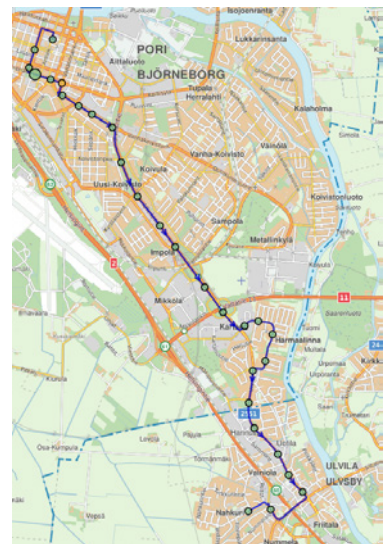

UUSI LINJA NRO 94

Linja kuljettaa Poriin suuntautuvaa työ- ja koululaisliikennettä Mikkolan vaihtopysäkkille, jolloin matka-aika Poriin ja Porista lyhenee.

Edellisvuosiin verrattuna Poriin suuntautuvan liikenteen pääasiallinen vaihtopaikka on Mikkolassa. Osalla vuoroista vaihtopaikkana säilyy edelleen Friitala.

REITTEISELOSTEET

LINJA 80A

Porin: Antinkartano-Ravannintie-Siltatie-Satakunnantie-Friitalla-Satakunnantie-Siltatie-Ravannintie-Kaasmarkuntie-Tutintie-Kaasmarkuntie-Ravannintie-Kirkkotie-Tampereentie-Ulvilantie-Ulvilantien pysäkki.

Vaihto Kauppatorille linjalle 90: Ulvilantie-Kuninkaantie-Itsenäisyydenkatu-Vähälänkatu-Mikonkatu-Antinkatu-Kauppatori.

LINJA 80A, PORI - ULVILA

LINJA 80A, ULVILA - PORI

LINJA 80V, ULVILA - PORI

LINJA 84, ULVILA - PORI

LINJA 90, NUMMELA - PORI

LINJA 90, PORI - NUMMELA

LINJA 94, FRIITALA - ITÄKESKUS

LINJA 94, ITÄKESKUS - FRIITALA

LINJA 95, VÄINÖLÄN KOULU - HARMAALINNA