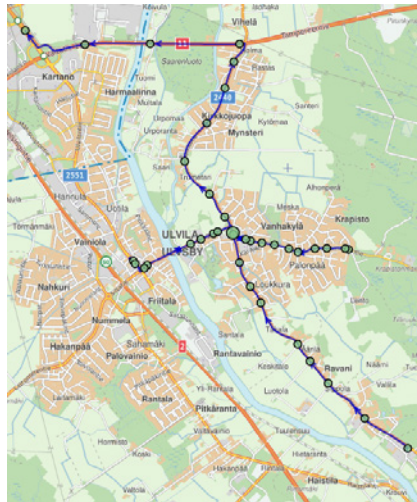

UUSI LINJA NRO 94

Linja kuljettaa Poriin suuntautuvaa työ- ja koululaisliikennettä Mikkolan vaihtopysäkkille, jolloin matka-aika Poriin ja Porista lyhenee.

Edellisvuosiin verrattuna Poriin suuntautuvan liikenteen pääasiallinen vaihtopaikka on Mikkolassa. Osalla vuoroista vaihtopaikkana säilyy edelleen Friitala.

* = Lähtö Kauppatorilta klo 7.05.

LINJANUMERO	FRITALAN YLÄASTE	HARJUNPÄÄ	KAASMARKKU	LEINEPERI	ALHO	KUORILA	FRITALAN YLÄASTE
85	13.05	13.25	13.35	-	13.40	13.50	14.00
85	14.05	14.20	14.30	14.40	-	-	-
85	15.10	15.25	15.35	-	15.40	15.50	-

REITTEISELOSTEET

LINJA 80A

Porin: Antinkartano-Ravannintie-Siltatie-Satakunnantie-Friitalla-Satakunnantie-Siltatie-Ravannintie-Kaasmarkuntie-Tutintie-Kaasmarkuntie-Ravannintie-Kirkkotie-Tampereentie-Ulvilantie-Ulvilantien pysäkki.

Vaihto Kauppatorille linjalle 90: Ulvilantie-Kuninkaantie-Itsenäisyydenkatu-Vähälänkatu-Mikonkatu-Antinkatu-Kauppatori.

LINJA 80A, PORI - ULVILA

LINJA 80A, ULVILA - PORI

LINJA 80V, ULVILA - PORI

LINJA 84, ULVILA - PORI